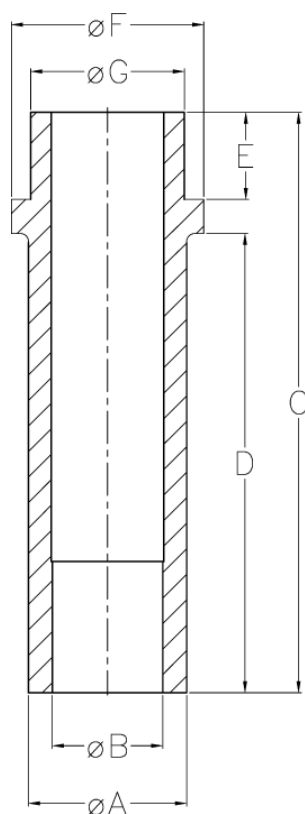

Varenummer: 126210300300  
Beskrivelse: Førebøsning 621 0 300.300  
For M30

## Mål

A = 38 +/- 0,1

B = 30,1 +0,1

C = 91.5

D = 60

E = 21.5

F = 48

G = 39 r6